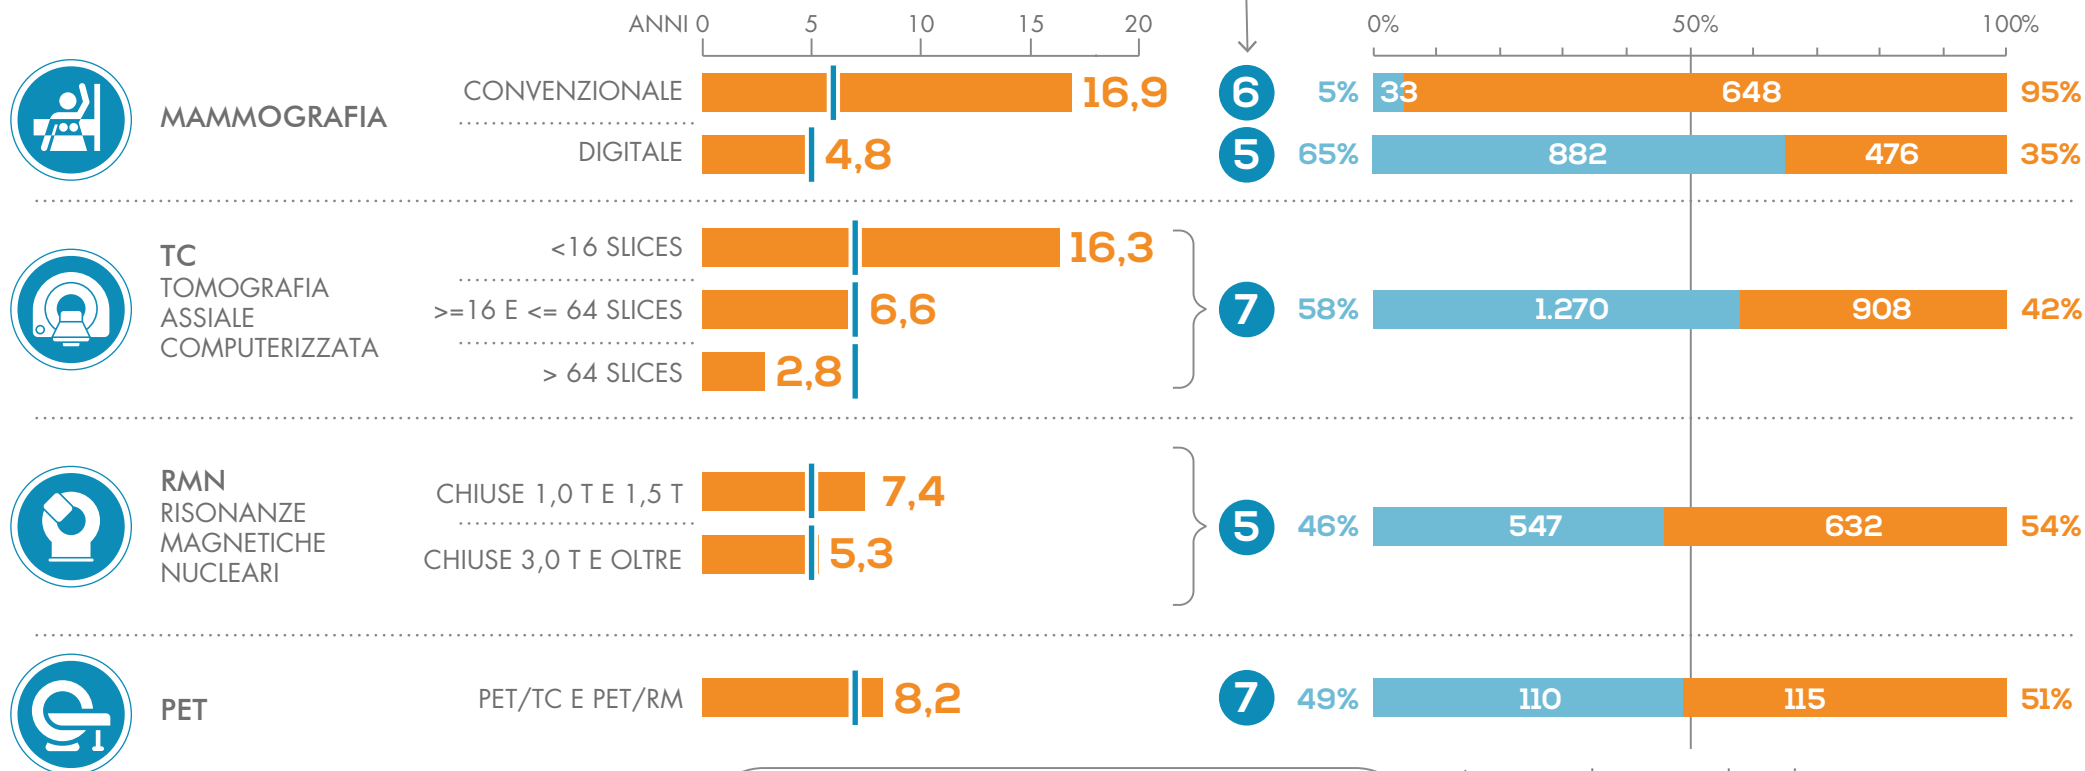

PARCO TECNOLOGIE DIAGNOSTICA PER IMMAGINI

ETÀ MEDIA DEL PARCO INSTALLATO

PERIODO MEDIO (ANNI) DI AGGIORNAMENTO DELLA TECNOLOGIA

AGGIORNAMENTO TECNOLOGICO*

*tiene conto di aspetti tecnologici di innovazione delle apparecchiature esistenti

DIFFERENZE TERRITORIALI

NORD

CENTRO

SUD E ISOLE