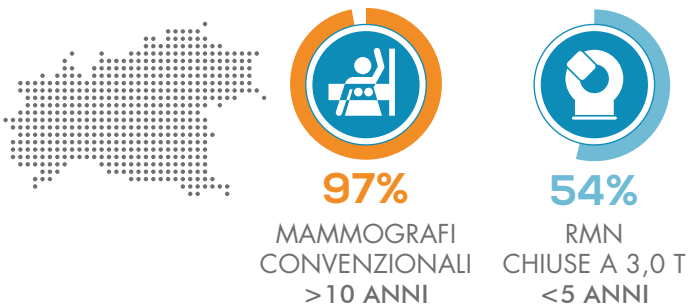

DIFFERENZE TERRITORIALI

NORD